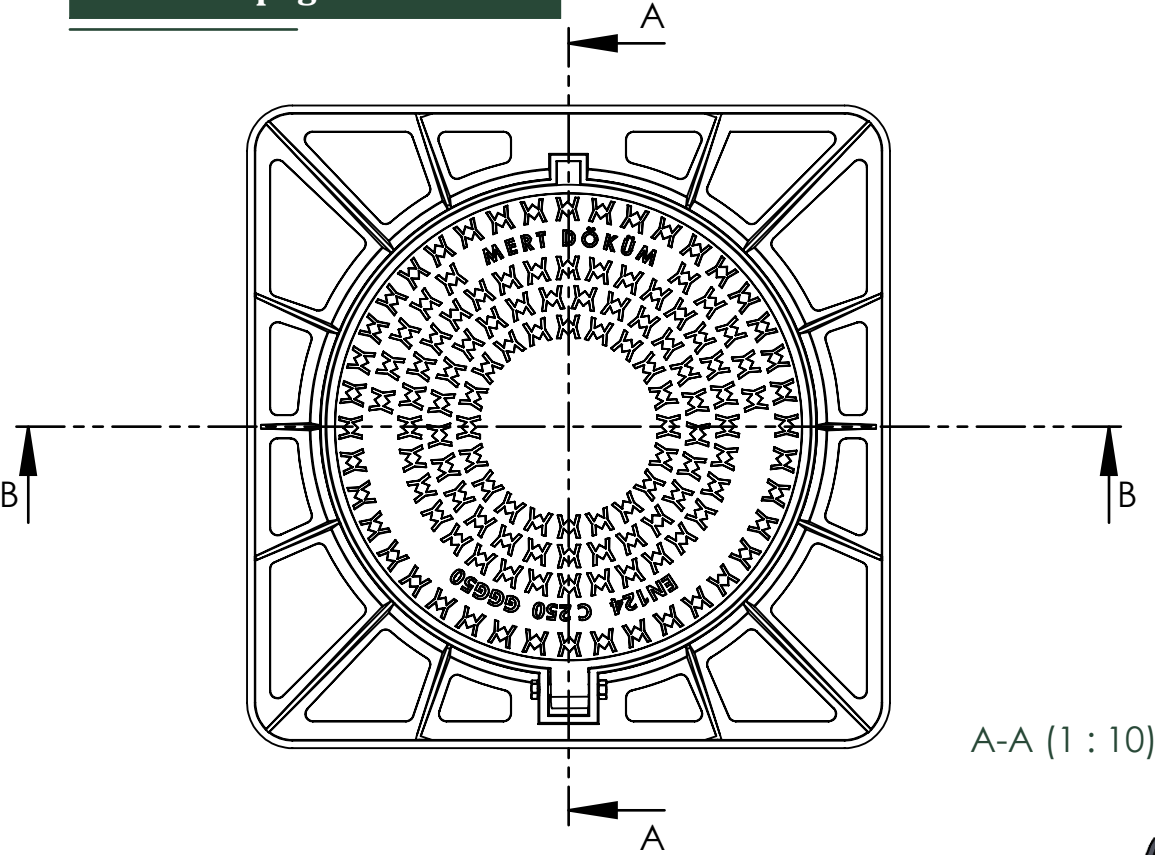

## 1-Baca Kapağı

A-A (1 : 10)

B-B (1 : 10)

## Genel Özellikler

- Çerçeve Malzemesi : GGG 50
- Kapak Malzemesi : GGG 50
- Tasarım Sınıfı : C250