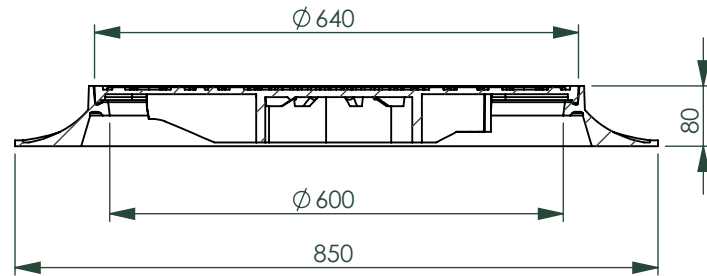

## 1-Baca Kapağı

A-A (1 : 10)

B-B (1 : 10)

## Genel Özellikler

- Çerçeve Malzemesi : GGG 50
- Kapak Malzemesi : GGG 50
- Tasarım Sınıfı : C250

## Karakteristik Özellikler

- Menteşe Tipi : Tek Mafsallı Menteşe
- Kilit Tipi : Pratik Kilit
- Conta Tipi : N/A